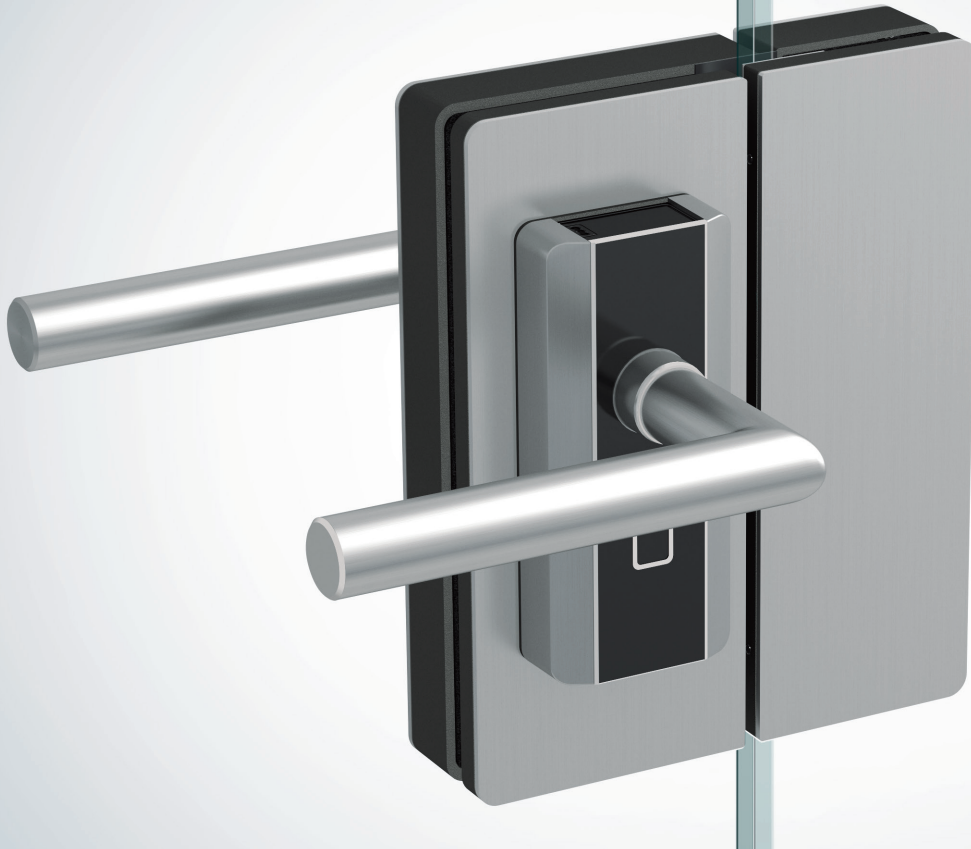

# Das neue Schloss im XEA Design mit c-lever compact

dormakaba 

### **Klarheit in Form und Funktion**

Ein Raum ist gut gestaltet, wenn Formen, Farben und Oberflächen zueinander passen. Deswegen gibt es für die MUNDUS Eckbeschläge jetzt das korrespondierende Schloss im OFFICE Mundus Design. Alles zusammen folgt dem XEA Designprinzip: Man hat die Wahl aus einem systematischen Farbton-Spektrum – von hell bis dunkel, matt, strukturiert oder hochglänzend. Von integrierend bis akzentuierend, mit Oberflächen wie Edelstahl oder Aluminium. In jeder Einbau-Variante entsteht eine harmonische Einheit.

### **Die ideale Ergänzung in Design und Funktion**

Der c-lever compact ergänzt auf ideale Weise das mechanische und unverschließbare Schloss für Ganzglastüren OFFICE Mundus und wird einfach an die Rosettenbefestigung des Türdrückers geschraubt. Die Kombination bietet somit eine moderne und intelligente Lösung für die digitale Zutrittsregelung, z. B. in Bürogebäuden, Behörden oder im Einzelhandel.

### Durchdachtes Design

Dank seiner außergewöhnlichen Bauweise kann der c-lever compact auch umgedreht montiert werden: ein grosser Vorteil für Türen, an denen nur wenig Platz zur Verfügung steht, wie Glastüren oder Türen, wo der Zylinder sich oberhalb des Drückers befindet.